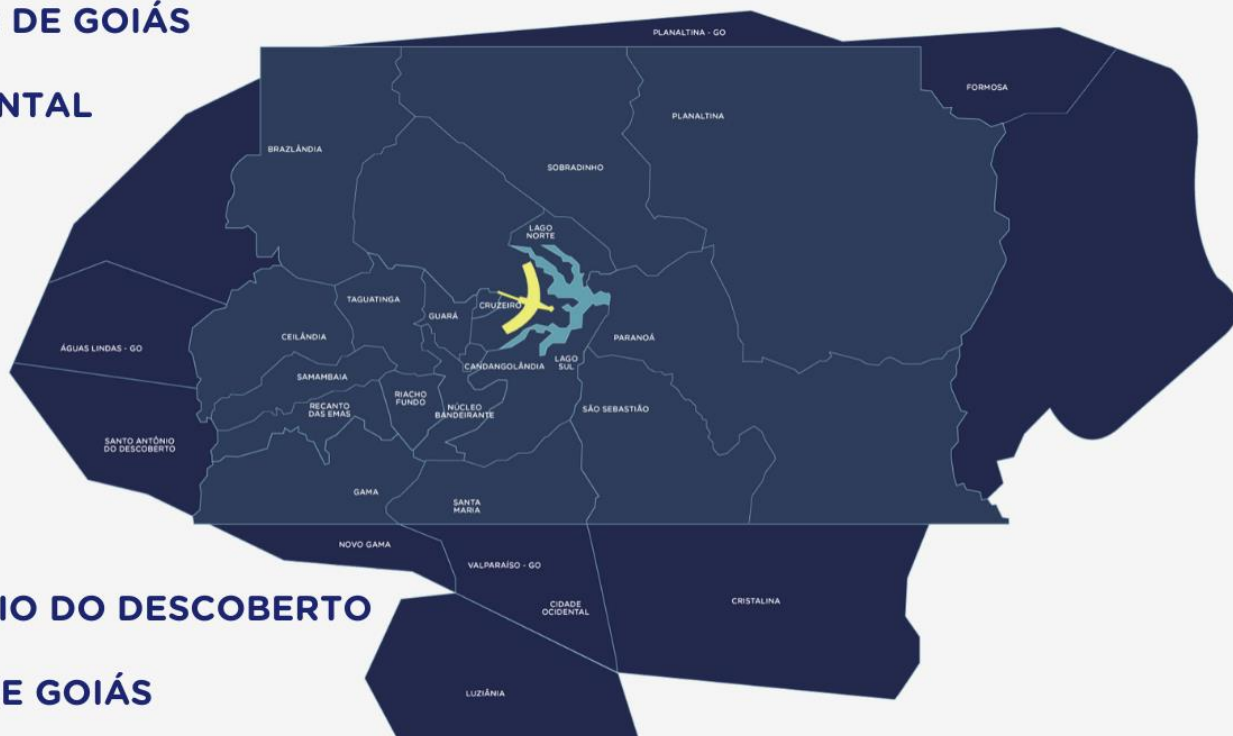

COBERTURA

ESTAMOS EM TODO O DF E MAIS 9 CIDADES DO ENTORNO

ÁGUAS LINDAS DE GOIÁS

209.247

CIDADE OCIDENTAL

70.481

CRISTALINA

56.632

FORMOSA

117.669

LUZIÂNIA

204.498

NOVO GAMA

114.461

PLANALTINA

88.184

SANTO ANTÔNIO DO DESCOBERTO

73.059

VALPARAÍSO DE GOIÁS

167.735

1.101.966 TELESPECTADORES POTENCIAIS

SÃO MAIS DE
4 MILHÕES
DE TELESPECTADORES POTENCIAIS

EQUIVALENTE A

**54,9 ESTÁDIOS
NACIONAIS**