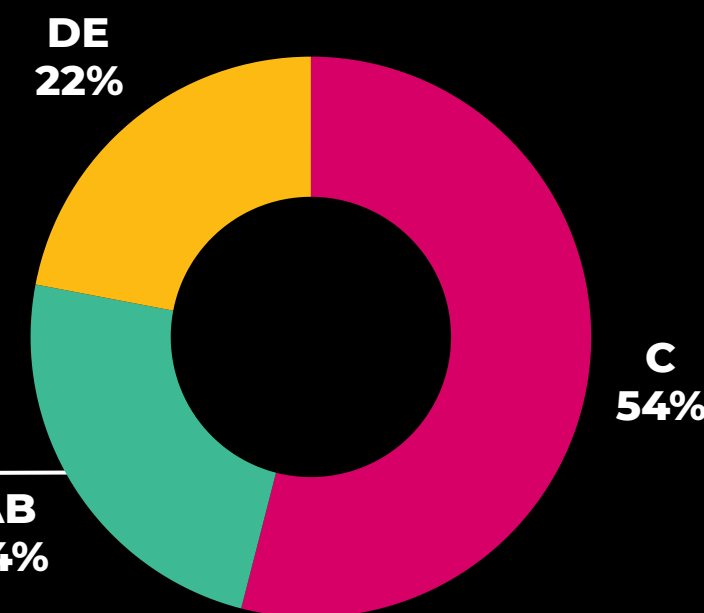

TARDE
TARDE

CIDADE
ALERTA

**LUIZ
BACCI**

SEGUNDA A SEXTA
ÀS 16H45

E AOS SÁBADOS
ÀS 17H

+ DE
1.4 MILHÕES
DE PESSOAS JÁ ASSISTIRAM EM FEVEREIRO

6 PONTOS
AUDIÊNCIA DOMICILIAR

78% ABC