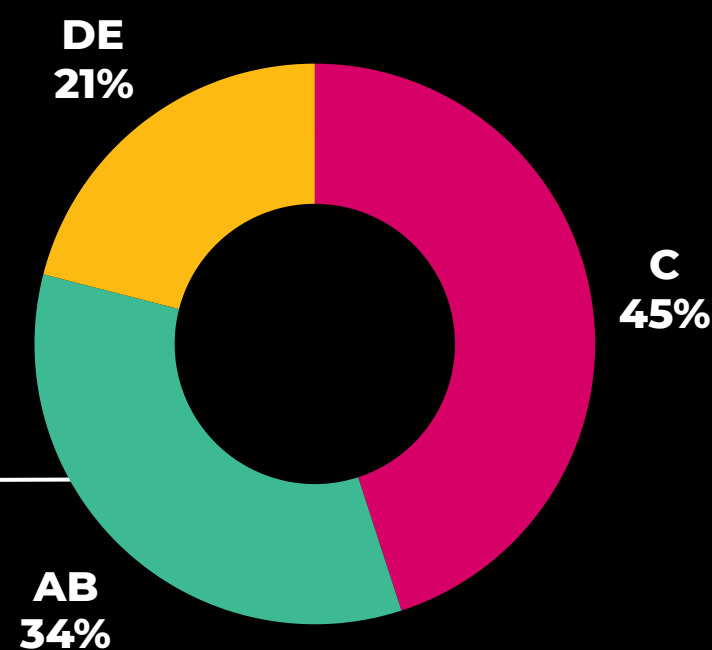

MANHÃ
MANHÃ

HOJE EM DIA

**CELZO ZUCATELLI, TICIANE
PINHEIRO, ANA HICKMANN E
RENATA ALVES**

SEGUNDA A SEXTA
ÀS 10H

+ DE
1.2 MILHÕES
DE PESSOAS JÁ ASSISTIRAM EM FEVEREIRO

4 PONTOS
AUDIÊNCIA DOMICILIAR

76% ABC