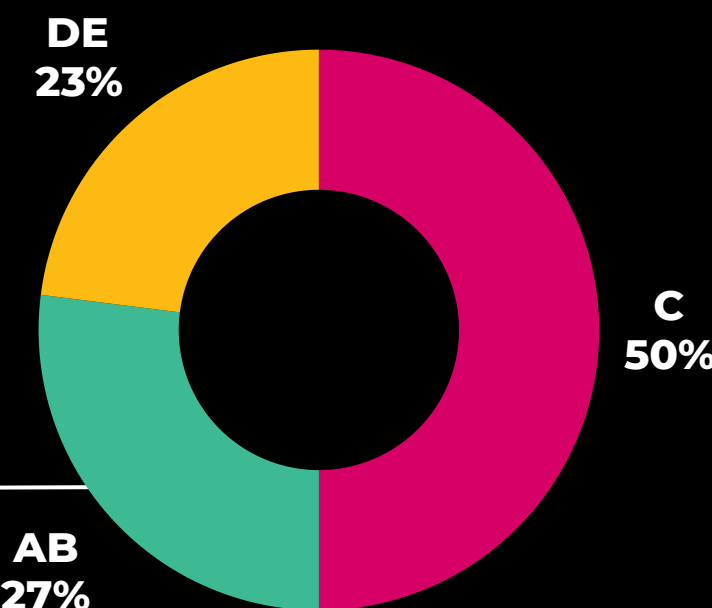

NOITE
NOITE

+ DE
1.5 MILHÕES
DE PESSOAS JÁ ASSISTIRAM EM FEVEREIRO

9 PONTOS
AUDIÊNCIA DOMICILIAR

79% ABC

SEGUNDA A SEXTA
ÀS 18H

**DOUGLAS
BRANQUINHO**

Fonte: Kantar Ibope Instar Analytics - GDE Goiânia - Aud% Dom / Adh% Individual / Cov% Individual
Dados projetados no Atlas de Cobertura da Emissora de 2024
Faixa horária: Cidade Alerta GO. Dados arredondados. Março de 2024

NOITE
NOITE

GO RECORD

+ DE
1.5 MILHÕES
DE PESSOAS JÁ ASSISTIRAM EM FEVEREIRO

10 PONTOS
AUDIÊNCIA DOMICILIAR

**CARLOS
MAGNO E
NAHYARA MOURA**

77% ABC

SEGUNDA A SEXTA
ÀS 19H10

Fonte: Kantar Ibope Instar Analytics - GDE Goiânia - Aud% Dom / Adh% Individual / Cov% Individual
Dados projetados no Atlas de Cobertura da Emissora de 2024
Faixa horária: Goiás Record. Dados arredondados. Março de 2024