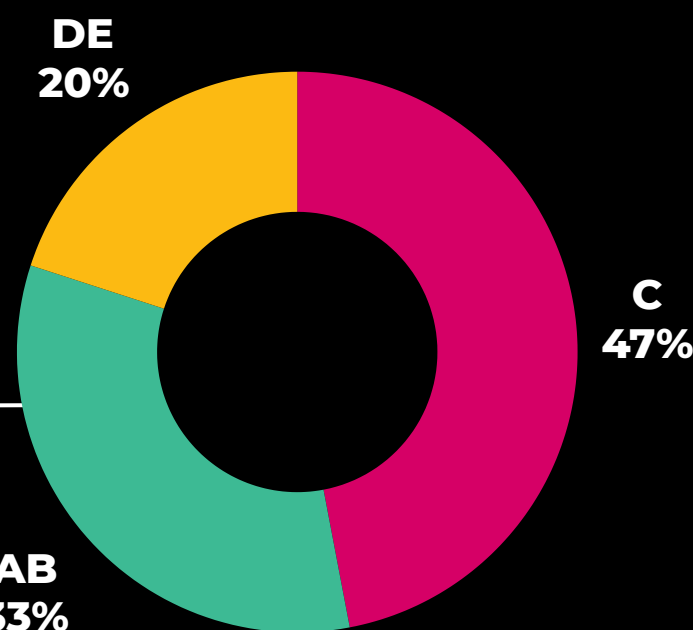

TARDE
TARDE

+ DE
1.8 MILHÕES

DE PESSOAS JÁ ASSISTIRAM EM FEVEREIRO

8 PONTOS
AUDIÊNCIA DOMICILIAR

80% ABC

SEGUNDA A SEXTA
ÀS 11H50

**OLOARES
FERREIRA**

FONTE: KANTAR IBOPE INSTAR ANALYTICS - GDE GOIÂNIA - AUD% DOM / ADH% INDIVIDUAL / COV% INDIVIDUAL
DADOS PROJETADOS NO ATLAS DE COBERTURA DA EMISSORA DE 2024
FAIXA HORÁRIA BALANÇO GERAL GOI. DADOS ARREDONDADOS. MARÇO DE 2024