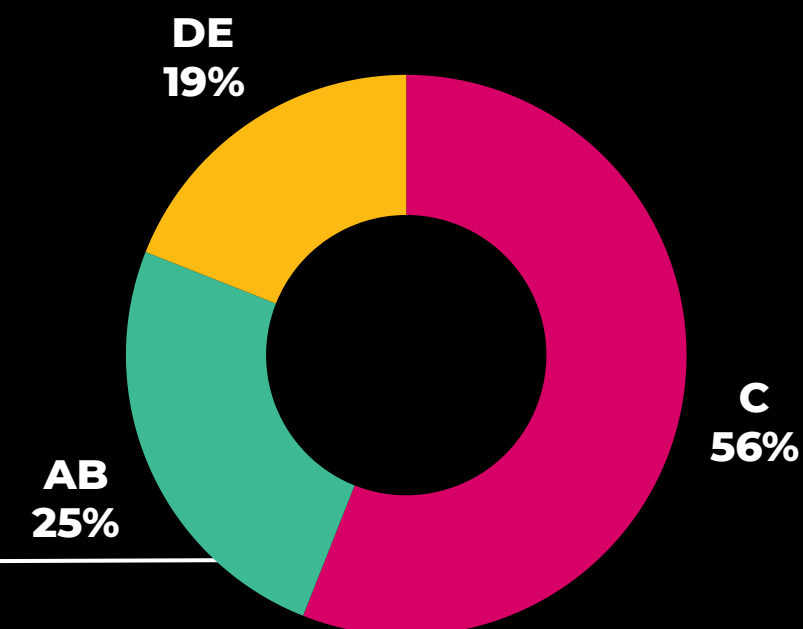

SEGUNDA A SEXTA
ÀS 6H30

**MANUELA
QUEIROZ**

FONTE: KANTAR IBOPE INSTAR ANALYTICS - GDE GOIÂNIA - AUD% DOM / ADH% INDIVIDUAL / COV% INDIVIDUAL
DADOS PROJETADOS NO ATLAS DE COBERTURA DA EMISSORA DE 2024
FAIXA HORÁRIA GOIAR NO AR. DADOS ARREDONDADOS. MARÇO DE 2024