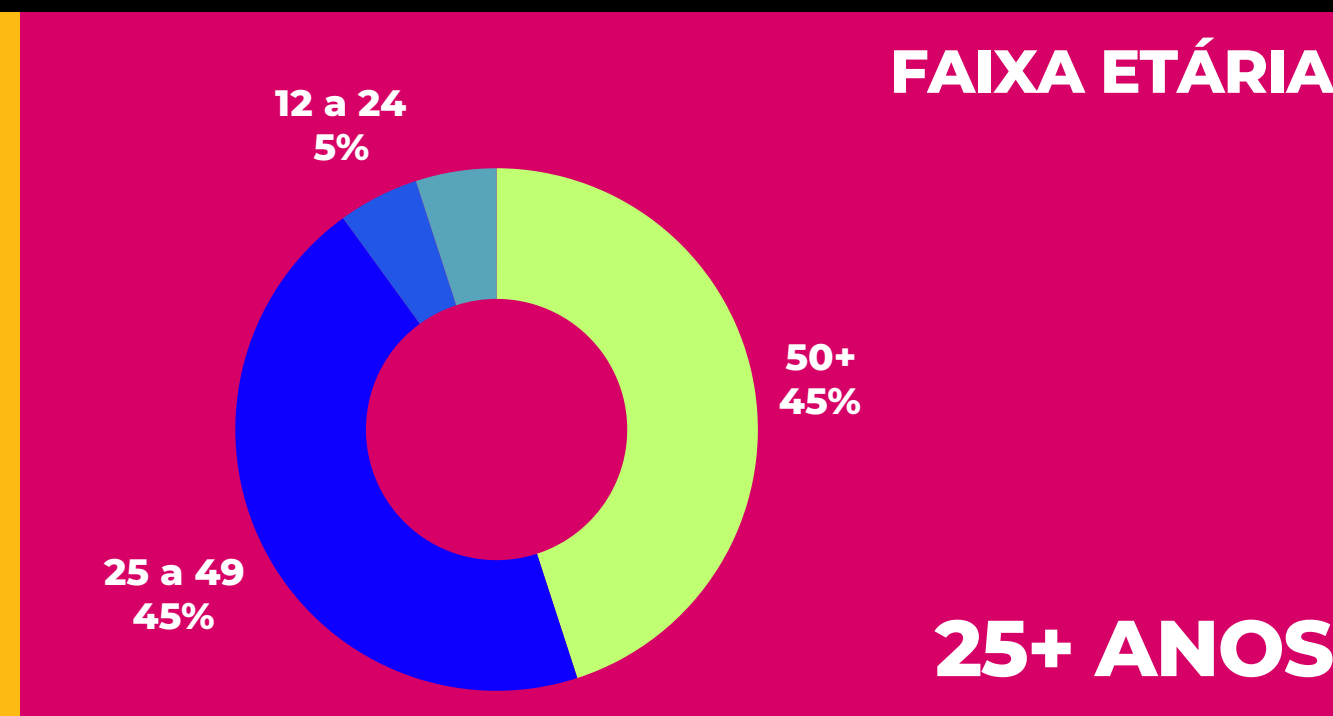

Alcance

+ DE 1.6 milhões

Visitas ao perfil

+ DE 25 mil

+DE **1.9 MILHÃO**
DE CONTAS IMPACTADAS

AUDIÊNCIA AUDIÊNCIA AUDIÊNCIA

O seu público está aqui, na Record Goiás.

Alcançando todas as faixas etárias e classes sociais, em nossa programação você encontra o produto certo para se comunicar com seu cliente.

TOP 10 TOP 10 TOP 10

MAIORES AUDIÊNCIAS MARÇO 2024

1 Goiás Record **10 PONTOS**

2 Domingo Espetacular **10 PONTOS**

3 Jornal da Record **9 PONTOS**

4 Cidade Alerta **9 PONTOS**

5 Balanço Geral **8 PONTOS**

6 Novela Tarde 1 (Terra Prometida) **7 PONTOS**