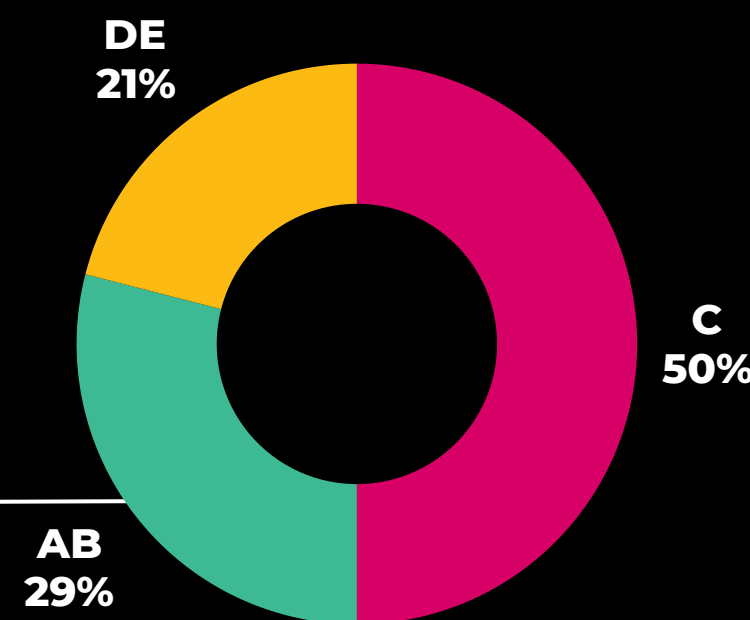

NOITE
NOITE

+ DE
1.5 MILHÕES
DE PESSOAS JÁ ASSISTIRAM EM FEVEREIRO

9 PONTOS
AUDIÊNCIA DOMICILIAR

79% ABC

SEGUNDA A SEXTA
ÀS 18H

**DOUGLAS
BRANQUINHO**

Fonte: Kantar Ibope Instar Analytics - GDE Goiânia - Aud% Dom / Adh% Individual / Cov% Individual
Dados projetados no Atlas de Cobertura da Emissora de 2024
Faixa horária: Cidade Alerta GO. Dados arredondados. Março de 2024

NOITE
NOITE

GO RECORD

+ DE
1.5 MILHÕES
DE PESSOAS JÁ ASSISTIRAM EM FEVEREIRO

10 PONTOS
AUDIÊNCIA DOMICILIAR

**CARLOS
MAGNO E
NAHYARA MOURA**

77% ABC

SEGUNDA A SEXTA
ÀS 19H10

Fonte: Kantar Ibope Instar Analytics - GDE Goiânia - Aud% Dom / Adh% Individual / Cov% Individual
Dados projetados no Atlas de Cobertura da Emissora de 2024
Faixa horária: Goiás Record. Dados arredondados. Março de 2024