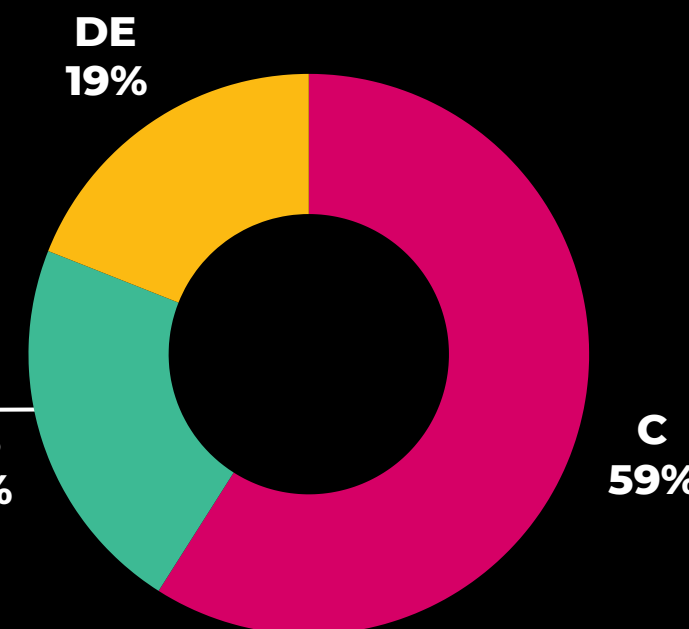

Fonte: Kantar Ibope Instar Analytics - GDE Goiânia - Aud% Dom / Adh% Individual / Cov% Individual
Dados projetados no Atlas de Cobertura da Emissora de 2024
Faixa horária: Hora do Faro. Dados arredondados. Março de 2024