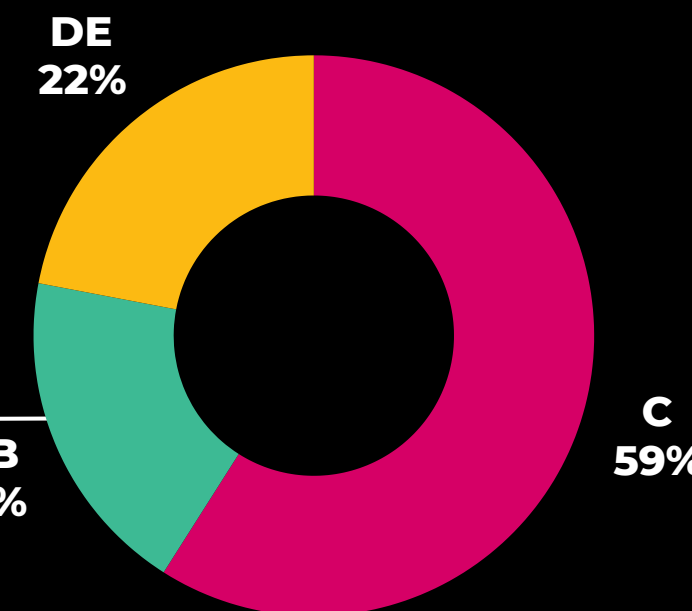

MANHÃ
MANHÃ

+ DE
314 MIL
DE PESSOAS JÁ ASSISTIRAM EM FEVEREIRO

4 PONTOS
AUDIÊNCIA DOMICILIAR

81% CDE

FONTE: KANTAR IBOPE INSTAR ANALYTICS - GDE GOIÂNIA - AUD% DOM / ADH% INDIVIDUAL / COV% INDIVIDUAL
DADOS PROJETADOS NO ATLAS DE COBERTURA DA EMISSORA DE 2024
FAIXA HORÁRIA: AGRO RECORD MANHÃ 1. DADOS ARREDONDADOS. MARÇO DE 2024

DOMINGO
ÀS 10H

**NAHYARA
MOURA**

TARDE
TARDE

HORA DO FARO

**RODRIGO
FARO**

DOMINGO
ÀS 15H45

+ DE
955 MIL
DE PESSOAS JÁ ASSISTIRAM EM FEVEREIRO

4 PONTOS
AUDIÊNCIA DOMICILIAR