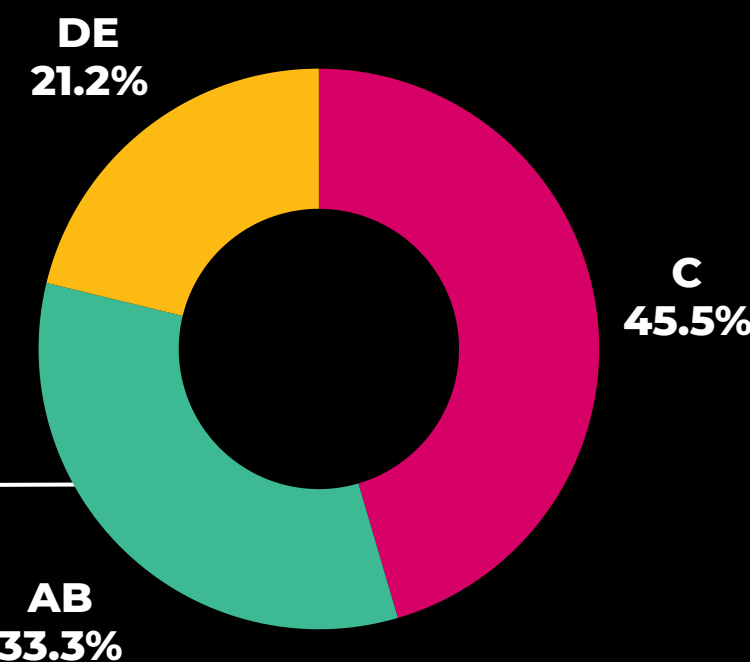

MANHÃ
MANHÃ

FALA BRASIL

**MARIANA GODOY E
SÉRGIO AGUIAR**

SEGUNDA A SEXTA
ÀS 8H40

E AOS SÁBADOS
ÀS 7H30

+ DE
1 MILHÕES
DE PESSOAS JÁ ASSISTIRAM EM FEVEREIRO

3 PONTOS
AUDIÊNCIA DOMICILIAR

79% ABC