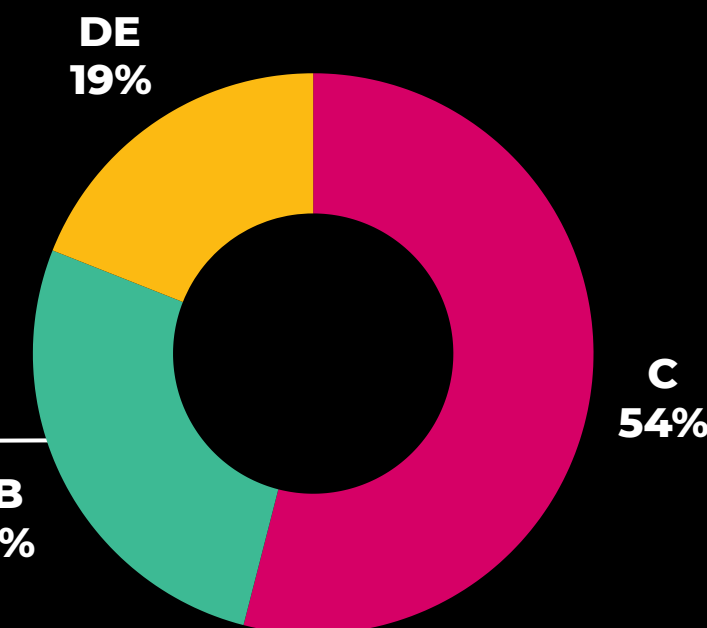

FONTE: KANTAR IBOPE INSTAR ANALYTICS - GDE GOIÂNIA - AUD% DOM / ADH% INDIVIDUAL / COV% INDIVIDUAL
DADOS PROJETADOS NO ATLAS DE COBERTURA DA EMISSORA DE 2024
FAIXA HORÁRIA JORNAL DA RECORD. DADOS ARREDONDADOS. MARÇO DE 2024

SEGUNDA A SÁBADO
ÀS 19H45

**CHRISTINA LEMOS
E CELSO FREITAS**