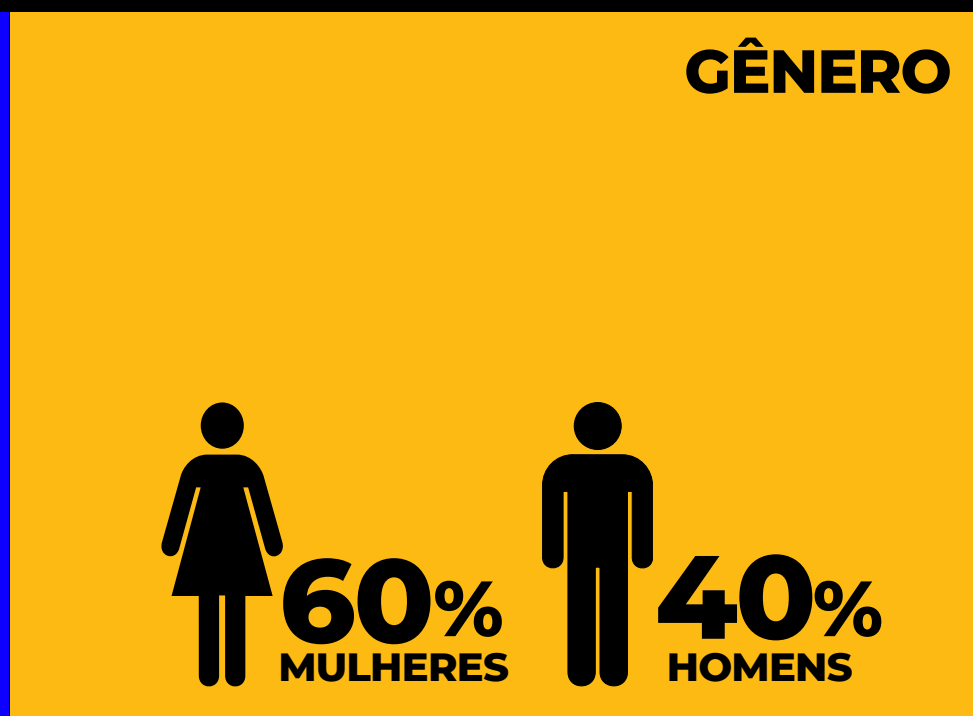

A Record Goiás está o tempo todo com você. Presente nos quatro cantos do estado, nosso trabalho é um retrato da vida dos goianos.

São mais de 7 horas de conteúdo local com equipes ao vivo em todo estado, noticiando Goiás e valorizando o que há de melhor na nossa terra.

Alcance

+ DE 1.6 milhões

Visitas ao perfil

+ DE 25 mil

+DE **1.9 MILHÃO**
DE CONTAS IMPACTADAS

AUDIÊNCIA AUDIÊNCIA AUDIÊNCIA

O seu público está aqui, na Record Goiás.

Alcançando todas as faixas etárias e classes sociais, em nossa programação você encontra o produto certo para se comunicar com seu cliente.

TOP 10 TOP 10 TOP 10

MAIORES AUDIÊNCIAS MARÇO 2024

1 Goiás Record **10 PONTOS**

2 Domingo Espetacular **10 PONTOS**

3 Jornal da Record **9 PONTOS**

4 Cidade Alerta **9 PONTOS**

5 Balanço Geral **8 PONTOS**

6 Novela Tarde 1 (Terra Prometida) **7 PONTOS**