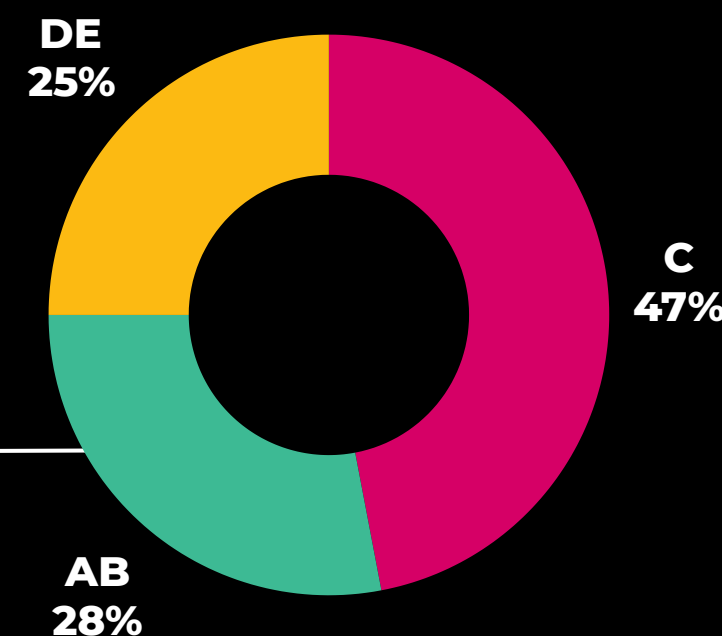

NOITE
NOITE

+ DE
1.8 MILHÃO
DE PESSOAS JÁ ASSISTIRAM EM FEVEREIRO
9 PONTOS
AUDIÊNCIA DOMICILIAR

81 % ABC

FONTE: KANTAR IBOPE INSTAR ANALYTICS - GDE GOIÂNIA - AUD% DOM / ADH% INDIVIDUAL / COV% INDIVIDUAL
DADOS PROJETADOS NO ATLAS DE COBERTURA DA EMISSORA DE 2024
FAIXA HORÁRIA JORNAL DA RECORD. DADOS ARREDONDADOS. MARÇO DE 2024

SEGUNDA A SÁBADO
ÀS 19H45

**CHRISTINA LEMOS
E CELSO FREITAS**

NOITE
NOITE

REIS GÊNESIS

+ DE
1.1 MILHÕES
DE PESSOAS JÁ ASSISTIRAM EM FEVEREIRO

6 PONTOS
AUDIÊNCIA DOMICILIAR

75% CDE

SEGUNDA A SEXTA
ÀS 21H E 22H