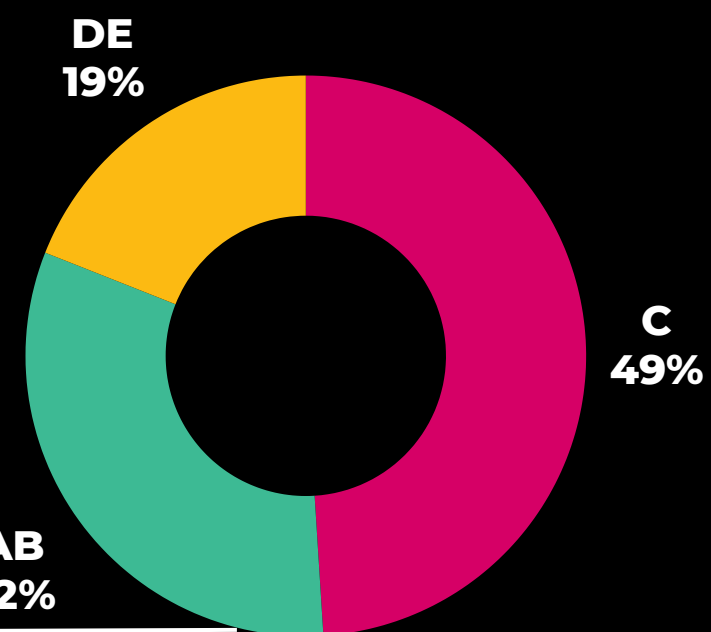

TARDE
TARDE

A HORA DA
VENENOSA

DÉBORA
LYRA

QUADRO EXIBIDO
DURANTE O
BALANÇO GERAL

SEGUNDA A SEXTA
ÀS 14H30

+ DE
1.5 MILHÕES
DE PESSOAS JÁ ASSISTIRAM EM FEVEREIRO

8 PONTOS
AUDIÊNCIA DOMICILIAR

81% ABC