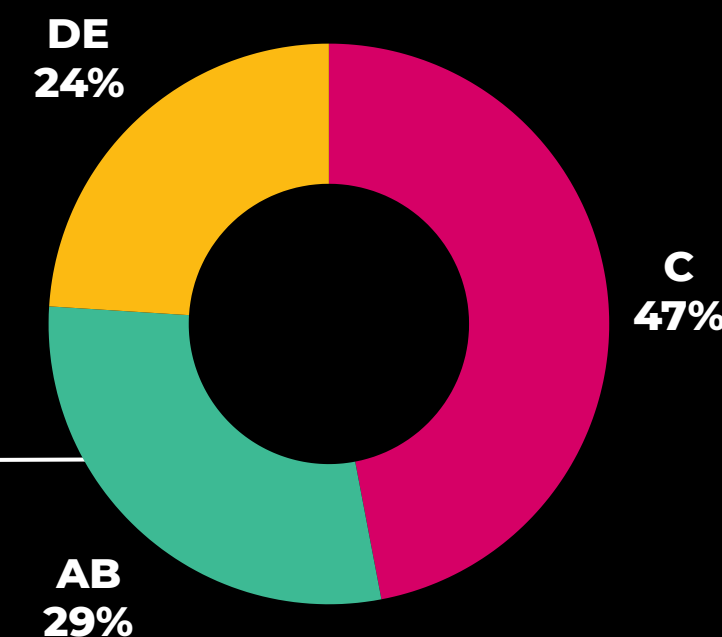

NOITE
NOITE

DOMINGO
ESPETACULAR

CAROLINA FERRAZ E
EDUARDO RIBEIRO

DOMINGO
ÀS 19H45

+ DE
1.3 MILHÕES
DE PESSOAS JÁ ASSISTIRAM EM FEVEREIRO

10 PONTOS
AUDIÊNCIA DOMICILIAR

76% ABC

FONTE: KANTAR IBOPE INSTAR ANALYTICS - GDE GOIÂNIA - AUD% DOM / ADH% INDIVIDUAL / COV% INDIVIDUAL
DADOS PROJETADOS NO ATLAS DE COBERTURA DA EMISSORA DE 2024
FAIXA HORÁRIA: DOMINGO ESPETACULAR. DADOS ARREDONDADOS. MARÇO DE 2024

RECORD

GOIÁS

TEM
A SUA
CARA