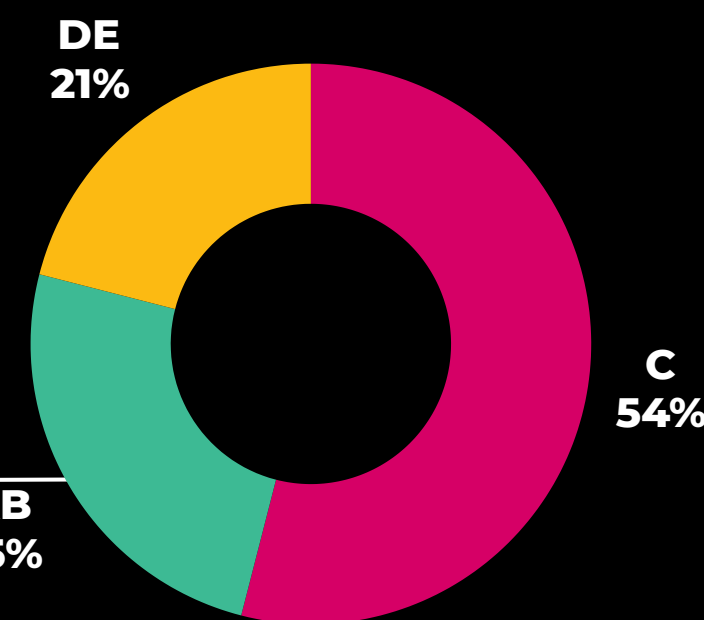

TARDE
TARDE

A TERRA PROMETIDA

+ DE
1.4 MILHÕES

DE PESSOAS JÁ ASSISTIRAM EM FEVEREIRO

7 PONTOS
AUDIÊNCIA DOMICILIAR

79% ABC

SEGUNDA A SEXTA
ÀS 15H30

FONTE: KANTAR IBOPE INSTAR ANALYTICS - GDE GOIÂNIA - AUD% DOM / ADH% INDIVIDUAL / COV% INDIVIDUAL
DADOS PROJETADOS NO ATLAS DE COBERTURA DA EMISSORA DE 2024
FAIXA HORÁRIA NOVELA TARDE 1 - A TERRA PROMETIDA. DADOS ARREDONDADOS. MARÇO DE 2024