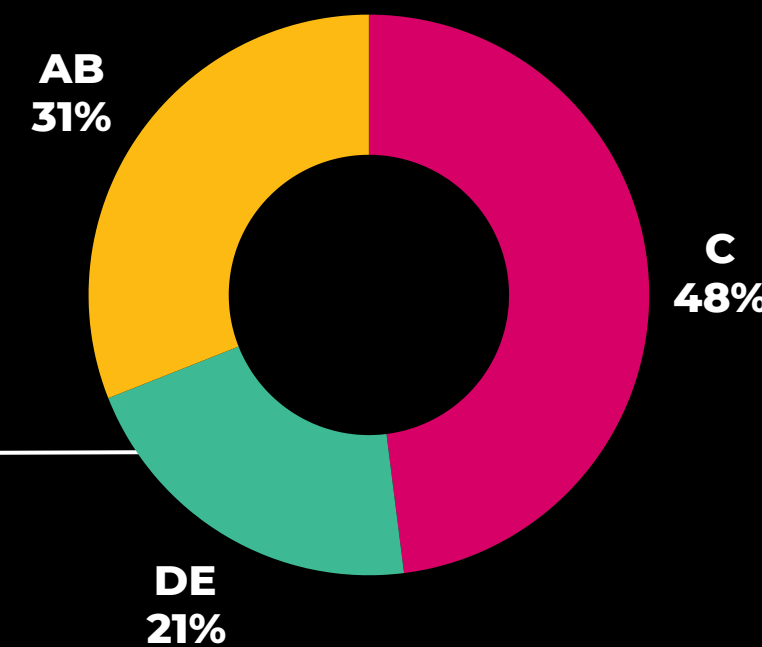

TARDE
TARDE

ESPORTE

+ DE
1.4 MILHÕES
DE PESSOAS JÁ ASSISTIRAM EM FEVEREIRO

10 PONTOS
AUDIÊNCIA DOMICILIAR

79% ABC

QUADRO EXIBIDO
DURANTE O
BALANÇO GERAL

SEGUNDA A SEXTA
ÀS 11H50

**CLÁUDIO
SILVÉRIO**