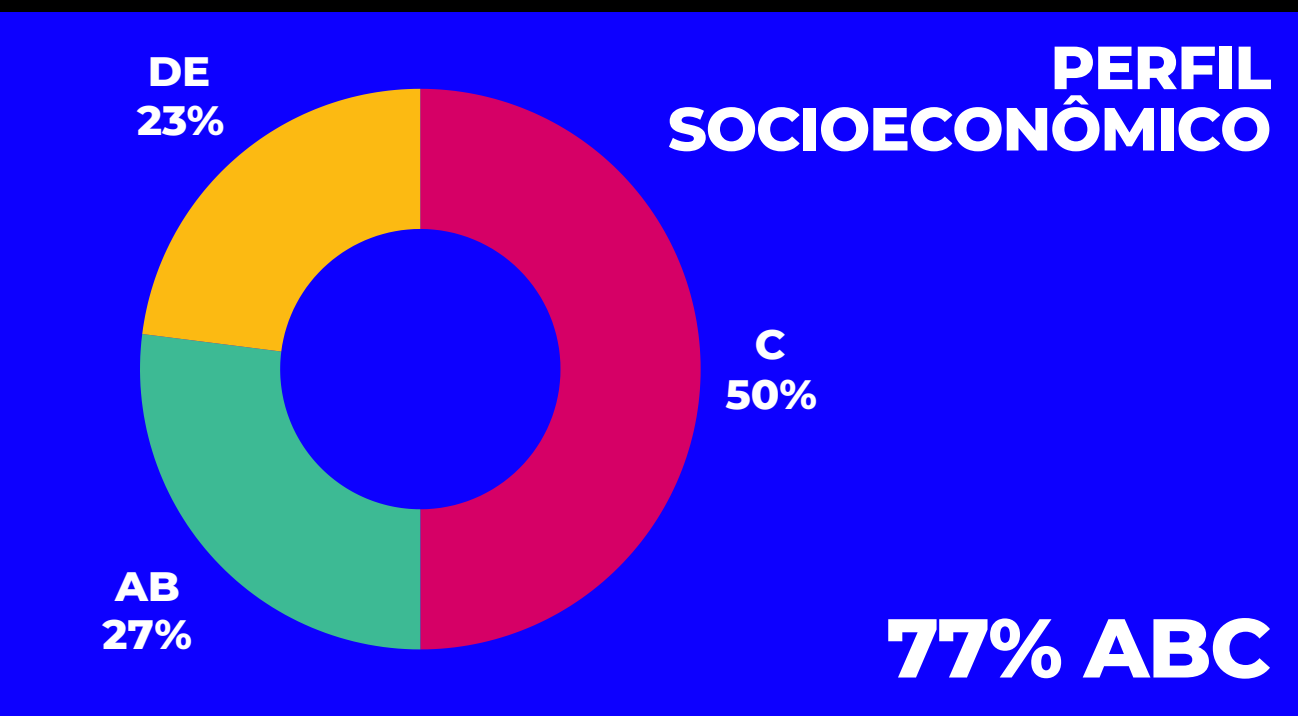

Alcance

+ DE 1.6 milhões

Visitas ao perfil

+ DE 25 mil

+DE **1.9 MILHÃO**
DE CONTAS IMPACTADAS

AUDIÊNCIA AUDIÊNCIA AUDIÊNCIA

O seu público está aqui, na Record Goiás.

Alcançando todas as faixas etárias e classes sociais, em nossa programação você encontra o produto certo para se comunicar com seu cliente.

TOP 10 TOP 10 TOP 10

MAIORES AUDIÊNCIAS MARÇO 2024

1 Goiás Record **10 PONTOS**

2 Domingo Espetacular **10 PONTOS**

3 Jornal da Record **9 PONTOS**

4 Cidade Alerta **9 PONTOS**

5 Balanço Geral **8 PONTOS**

6 Novela Tarde 1 (Terra Prometida) **7 PONTOS**