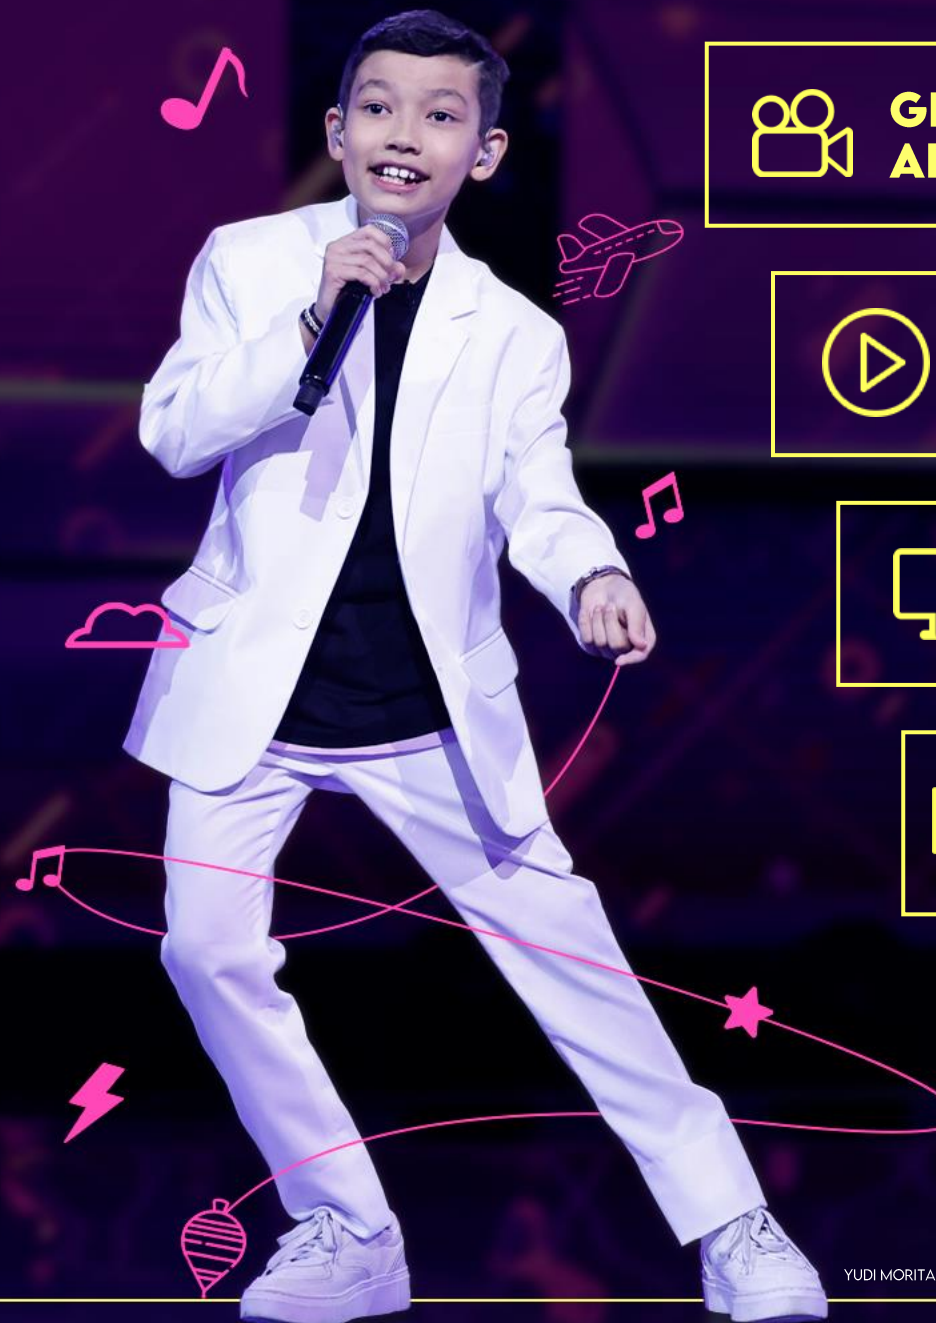

PRÉ-PLANO COMERCIAL

ANNA BEATRIZ | CLARINHA TEIXEIRA | RICHARD LOPES
CANTA COMIGO TEEN 4.

 **RECORD**
GOIÁS

A VERSÃO TEEN DO REALITY QUE É MÚSICA PARA NOSSOS OUVIDOS

Jovens talentos se apresentam aos 100 jurados compostos por profissionais de diferentes áreas artísticas, revelando, além de vozes talentosas, sonhos e histórias de vida comoventes.

2

3

1

DUDA RIBEIRO - CANTA COMIGO TEEN 4.

SELEÇÃO (EPISÓDIOS 1 A 8)

- 1 A cada episódio, 11 participantes têm a missão de cantar e literalmente "levantar" os jurados para cantarem juntos.
- 2 As maiores pontuações de cada episódio compõem o TOP 3.
- 3 O candidato com a maior pontuação do ranking se classifica para a semifinal. Segundo e terceiro lugar disputam a segunda vaga da noite para a semifinal.
- 4 Quem conseguir levantar os 100 jurados, já garante a sua vaga direto para a grande final.

FINAL (EPISÓDIO 12)

A grande final será disputada pelos 4 colocados da semifinal + todos os participantes que conseguiram levantar os 100 jurados ao longo da competição.

QUEM REALMENTE ENTENDE DE SHOW, APRESENTA O ESPETÁCULO!