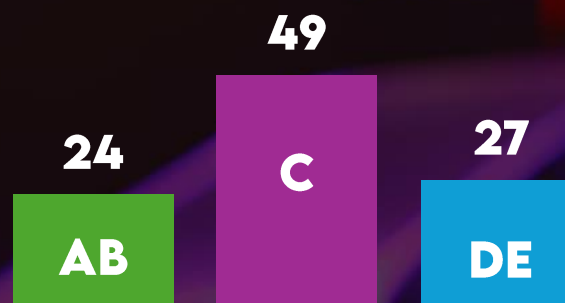

TICIANE PINHEIRO

BATE UM PAPO COM OS TALENTOSOS
NOS BASTIDORES

78,5 TOTAL CELEB SCORE
MÁX GERAL 87,1 | MÍN GERAL 40,5

Entre as 15 apresentadoras femininas **mais bem avaliadas**

 **9.5MM** SEGUIDORES

 **623 MIL** SEGUIDORES

 **1.7 MM** SEGUIDORES

HIT EM 2023,
O REALITY PROMETE AINDA MAIS
EMOÇÃO!

UMA PLAYLIST DE BONS RESULTADOS!

**+1.2 MILHÃO
EM GOIÂNIA**

DE ESPECTADORES ALCANÇADOS
NA ÚLTIMA TEMPORADA

EM MÉDIA CADA
ESPECTADOR ASSISTIU

43 MINUTOS

QUE AGRADA OS MAIS DIFERENTES PÚBLICOS, NAS DIFERENTES PLATAFORMAS

CLASSE SOCIAL TV (%)

GÊNEROS (%)

FAIXA ETÁRIA (%)

COMPROVANDO QUE REALITY
MUSICAL / DANÇA ESTÁ NO

TOP 2

GÊNEROS PREFERIDOS ENTRE OS
ESPECTADORES DE TV ABERTA!