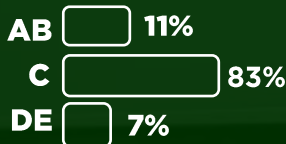

APRESENTADO POR FERNANDO RICHETI

PERFIL DE AUDIÊNCIA

63.481

Telespectadores

0,7%

Audiência Domiciliar

7%

Participação Domiciliar

CLASSE SOCIAL

IDADE

ESQUEMA COMERCIAL

Esquema de Patrocínio:

8,66 Vinhetas Caracterizadas de 5"
+ 4,33 Comerciais de 30"

Valor Mensal: R\$ 18.224,00

Comerciais de 30"

R\$ 2.405,00