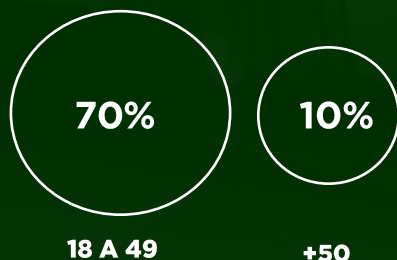

APRESENTADO POR FERNANDO RICHETI

PERFIL DE AUDIÊNCIA

63.481

Telespectadores

0,7%

Audiência Domiciliar

7%

Participação Domiciliar

CLASSE SOCIAL

IDADE

ESQUEMA COMERCIAL

Esquema de Patrocínio:

8,66 Vinhetas Caracterizadas de 5"
+ 4,33 Comerciais de 30"

Valor Mensal: R\$ 18.224,00

Comerciais de 30"

R\$ 2.405,00