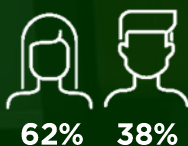

APRESENTADO POR FERNANDO RICHETI

PERFIL DE AUDIÊNCIA

63.481

Telespectadores

0,7%

Audiência Domiciliar

7%

Participação Domiciliar

CLASSE SOCIAL

IDADE

ESQUEMA COMERCIAL

Esquema de Patrocínio:

8,66 Vinhetas Caracterizadas de 5"
+ 4,33 Comerciais de 30"

Valor Mensal: R\$ 18.224,00

Comerciais de 30"

R\$ 2.405,00