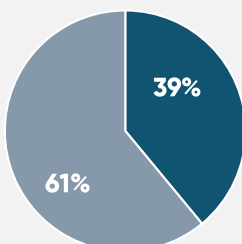

PERFIL DE AUDIÊNCIA

TELESPECTADORES ALCANÇADOS

571.329

AUDIÊNCIA DOMICILIAR

4

SHARE%

11

SEXO

■ HOMENS ■ MULHERES

IDADE

■ 04 A 11 ■ 12 A 17 ■ 18 A 24 ■ 25 A 49 ■ 50+

CLASSE

■ AB ■ C ■ DE

ESQUEMA COMERCIAL

Esquema de Patrocínio I:

8,66 Vinhetas Caracterizadas de 5" + 4,33 Comerciais de 30"
Valor Mensal: R\$ 56.377,00