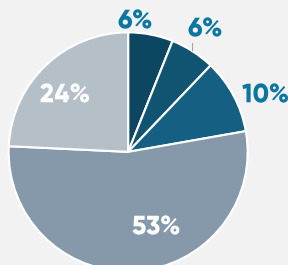

PERFIL DE AUDIÊNCIA

TELESPECTADORES ALCANÇADOS

571.329

AUDIÊNCIA DOMICILIAR

4

SHARE%

11

SEXO

■ HOMENS ■ MULHERES

IDADE

■ 04 A 11 ■ 12 A 17 ■ 18 A 24 ■ 25 A 49 ■ 50+

CLASSE

■ AB ■ C ■ DE

ESQUEMA COMERCIAL

Esquema de Patrocínio I:

8,66 Vinhetas Caracterizadas de 5" + 4,33 Comerciais de 30"
Valor Mensal: R\$ 56.377,00