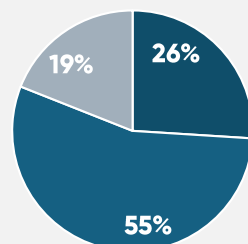

PERFIL DE AUDIÊNCIA

TELESPECTADORES ALCANÇADOS

571.329

AUDIÊNCIA DOMICILIAR

4

SHARE%

11

SEXO

■ HOMENS ■ MULHERES

IDADE

■ 04 A 11 ■ 12 A 17 ■ 18 A 24 ■ 25 A 49 ■ 50+

CLASSE

■ AB ■ C ■ DE

ESQUEMA COMERCIAL

Esquema de Patrocínio I:

8,66 Vinhetas Caracterizadas de 5" + 4,33 Comerciais de 30"
Valor Mensal: R\$ 56.377,00