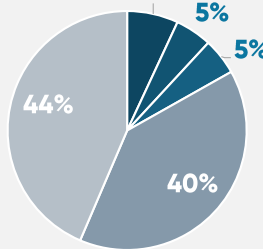

PERFIL DE AUDIÊNCIA

TELESPECTADORES ALCANÇADOS

1.639.488

AUDIÊNCIA DOMICILIAR

9

SHARE%

16

SEXO

■ HOMENS ■ MULHERES

IDADE

■ 04 A 11 ■ 12 A 17 ■ 18 A 24 ■ 25 A 49 ■ 50+

CLASSE

■ AB ■ C ■ DE

ESQUEMA COMERCIAL

Esquema de Patrocínio I:

44 Vinhetas Caracterizadas de 5" + 22 Comerciais de 30"
Valor Mensal: R\$ 749.556,00