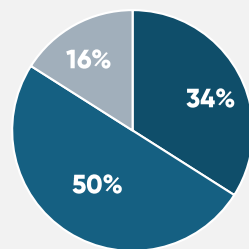

PERFIL DE AUDIÊNCIA

TELESPECTADORES ALCANÇADOS

1.639.488

AUDIÊNCIA DOMICILIAR

9

SHARE%

16

SEXO

■ HOMENS ■ MULHERES

IDADE

■ 04 A 11 ■ 12 A 17 ■ 18 A 24 ■ 25 A 49 ■ 50+

CLASSE

■ AB ■ C ■ DE

ESQUEMA COMERCIAL

Esquema de Patrocínio I:

44 Vinhetas Caracterizadas de 5" + 22 Comerciais de 30"
Valor Mensal: R\$ 749.556,00