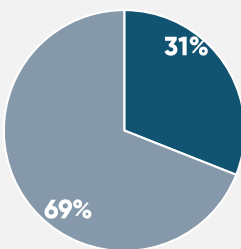

PERFIL DE AUDIÊNCIA

TELESPECTADORES ALCANÇADOS

1.639.488

AUDIÊNCIA DOMICILIAR

9

SHARE%

16

SEXO

■ HOMENS ■ MULHERES

IDADE

■ 04 A 11 ■ 12 A 17 ■ 18 A 24 ■ 25 A 49 ■ 50+

CLASSE

■ AB ■ C ■ DE

ESQUEMA COMERCIAL

Esquema de Patrocínio I:

44 Vinhetas Caracterizadas de 5" + 22 Comerciais de 30"
Valor Mensal: R\$ 749.556,00