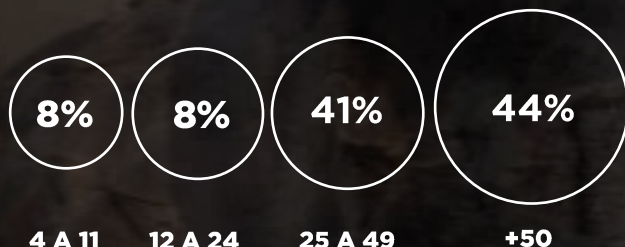

PERFIL DE AUDIÊNCIA

1.701.395

Telespectadores

7%

Audiência Domiciliar

12%

Participação Domiciliar

CLASSE SOCIAL

SEXO

IDADE

ESQUEMA COMERCIAL

Esquema de Patrocínio I:

44 Vinhetas Caracterizadas de 5" + 22 Comerciais de 30"
Valor Mensal: R\$ 730.268,00

Esquema de Patrocínio II:

44 Vinhetas Caracterizadas de 5"
Valor Mensal: R\$ 312.972,00