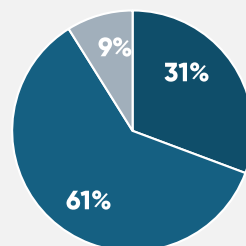

PERFIL DE AUDIÊNCIA

TELESPECTADORES ALCANÇADOS

527.784

AUDIÊNCIA DOMICILIAR

4

SHARE%

13

SEXO

■ HOMENS ■ MULHERES

IDADE

■ 04 A 11 ■ 12 A 17 ■ 18 A 24 ■ 25 A 49 ■ 50+

CLASSE

■ AB ■ C ■ DE

ESQUEMA COMERCIAL

Esquema de Patrocínio I:

8,66 Vinhetas Caracterizadas de 5" + 4,33 Comerciais de 30"
Valor Mensal: R\$ 79.056,00