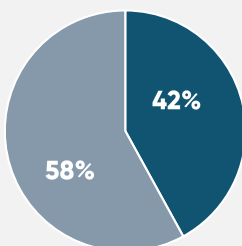

PERFIL DE AUDIÊNCIA

TELESPECTADORES ALCANÇADOS

527.784

AUDIÊNCIA DOMICILIAR

4

SHARE%

13

SEXO

■ HOMENS ■ MULHERES

IDADE

■ 04 A 11 ■ 12 A 17 ■ 18 A 24 ■ 25 A 49 ■ 50+

CLASSE

■ AB ■ C ■ DE

ESQUEMA COMERCIAL

Esquema de Patrocínio I:

8,66 Vinhetas Caracterizadas de 5" + 4,33 Comerciais de 30"
Valor Mensal: R\$ 79.056,00