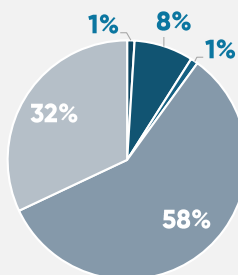

PERFIL DE AUDIÊNCIA

TELESPECTADORES ALCANÇADOS

527.784

AUDIÊNCIA DOMICILIAR

4

SHARE%

13

SEXO

■ HOMENS ■ MULHERES

IDADE

■ 04 A 11 ■ 12 A 17 ■ 18 A 24 ■ 25 A 49 ■ 50+

CLASSE

■ AB ■ C ■ DE

ESQUEMA COMERCIAL

Esquema de Patrocínio I:

8,66 Vinhetas Caracterizadas de 5" + 4,33 Comerciais de 30"
Valor Mensal: R\$ 79.056,00